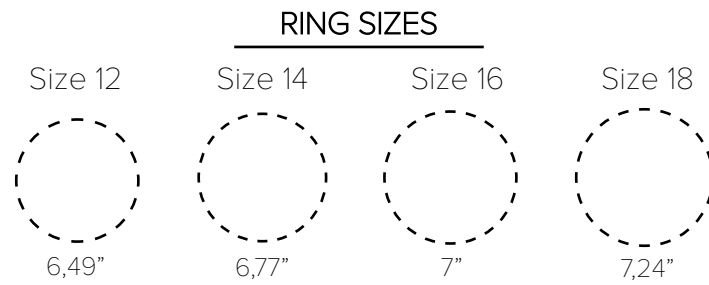

Pulseras de 2 tallas:

- Tienen de medida 17,5 cm la talla Pequeña y de 19 cm la talla Grande.
- Pulseras elásticas, tienen 2 tallas, la talla Pequeña que va de 16,5 a 17 cm y la talla Grande de 17,5 a 18 cm.

MEDIDA DE NUESTRAS PULSERAS HOMBRE

Pulseras de talla única tienen un cierre de hebilla que permite medidas desde 18 cm a 21,5 cm de longitud estirada.

Pulseras de 2 tallas:

- Pulseras con cierre, tienen de medida 19 cm de longitud para la talla Mediana y de 21,5 cm de longitud para la talla Grande.
- Pulseras elásticas, tienen 2 tallas, la talla Mediana de 18,5cm de longitud y la Grande de 20,5 cm.

Collares largos:

- Independientemente del tipo de cierre que lleven, hay dos tipos de collares largos que se diferencian en su medida, el más largo de 90 cm y uno mas corto de 80 cm.

COLLAR HOMBRE

- Cadena de acero inoxidable de 60cm.

Due to the handcrafted process of fabrication, the exact sizes of the rings may suffer some differences of tenths from one piece to another.

RINGS MEASUREMENT TABLE			
EUROPEAN SIZE	GIRTH LENGTH	INSIDE DIAMETER	EEUU SIZE
12	20,47"	6,49"	6
14	21,25"	6,77"	7
16	22,04"	7"	8
18	22,83"	7,24"	9