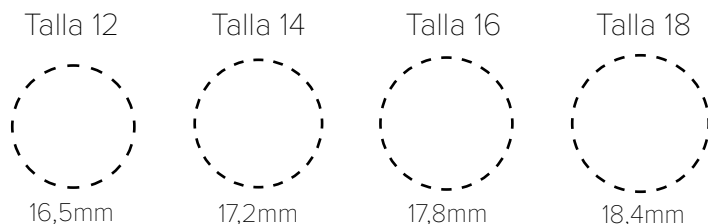

PRIETA
Ref.-WMN066
Pulsera Mujer Brillo
2 tallas
PQ 17,5cm y MD 19cm

MEDIDA DE NUESTROS ANILLOS

Para comprobar la medida de tu anillo con esta plantilla, sólo tienes que colocar el anillo sobre los círculos de abajo hasta dar con el que coincida con exactitud. Las medidas coinciden con el borde del diámetro interior del anillo en milímetros. Debido al proceso artesanal de fabricación, las medidas exactas de los anillos pueden sufrir diferencias de décimas de unas piezas a otras.

TALLAS ANILLOS

TABLA DE MEDIDAS ANILLOS			
TALLA EUROPEA	LONGITUD DE CIRCUN.	DIÁMETRO INTERIOR	TALLA EEUU
12	52 mm	16,5 mm	6
14	54 mm	17,2 mm	7
16	56 mm	17,8 mm	8
18	58 mm	18,4 mm	9

MEDIDA DE NUESTRAS PULSERAS MUJER

Pulseras de talla única :

- Con cierre de tres aros, tienen unas medidas de 17 cm, 18 cm y 19 cm, dependiendo de las posiciones de cierre a elegir.
- Con cierre de dos aros, tienen unas medidas de 17 cm y 19 cm, dependiendo de las posiciones de cierre a elegir.
- Con cierre de mosquetón y cadena, tienen unas medidas de 16 a 20 cm a elegir según la elección de enganche a tu medida.
- Pulseras Rígidas, hay dos tallas, pequeña de 63 mm diámetro interior y grande de 66 mm diámetro interior.
- Pulsera de muelle, la cual tiene un muelle central que permite la apertura de entrada que necesites y vuelve a cerrar adaptándose a tu muñeca.

Pulseras de 2 tallas:

- Tienen de medida 17,5 cm la talla Pequeña y de 19 cm la talla Grande.
- Pulseras elásticas, tienen 2 tallas, la talla Pequeña que va de 16,5 a 17 cm y la talla Grande de 17,5 a 18 cm.