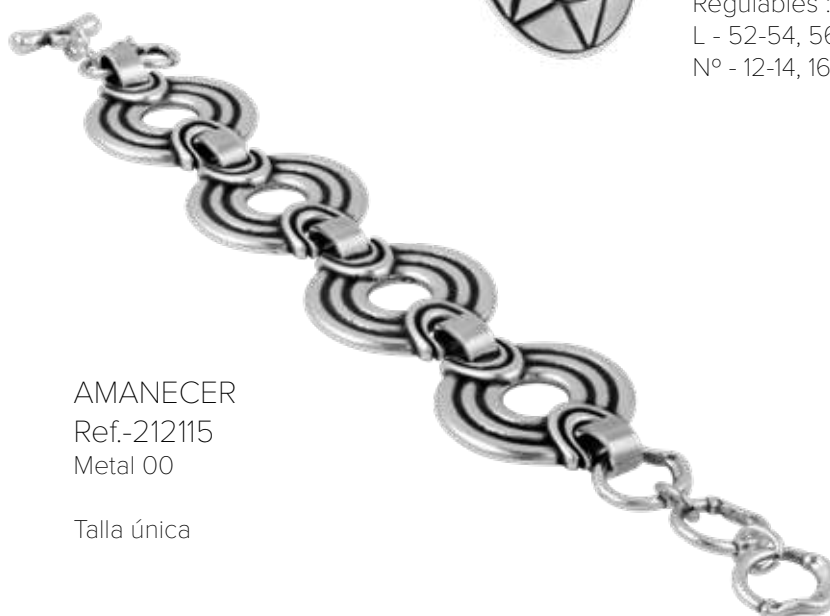

2 Tallas
Regulables :
L - 52-54, 56-58
Nº - 12-14, 16-18

AMANEKER
Ref.-212115
Metal 00